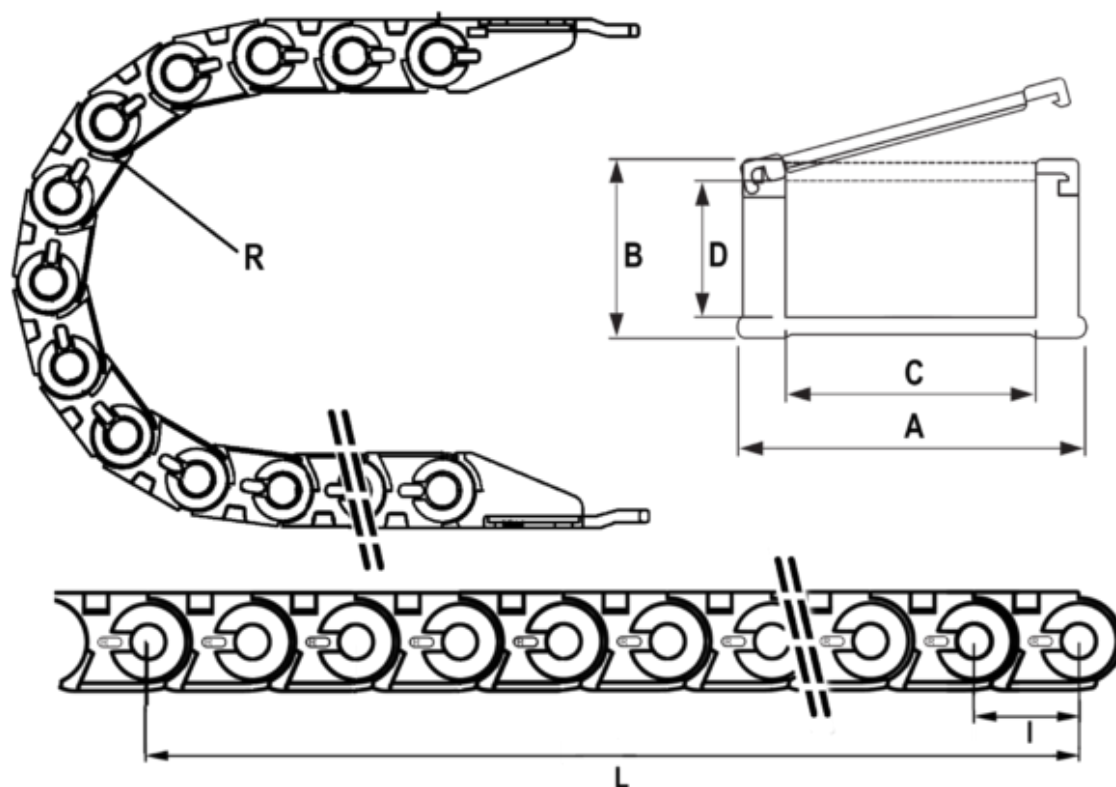

Varenummer: 18CPS03035R100  
Beskrivelse: Energikæde, CPS MINI  
Type CPS030.35.R100-990L (33 LK)

## Mål

Fuld længde	= 990mm
Indv. Bredde	= 35
Indv. Højde	= 19
Led Længde(Pitch)	= 30
Radius	= 100
Udv. Bredde	= 51
Udv. Højde	= 26